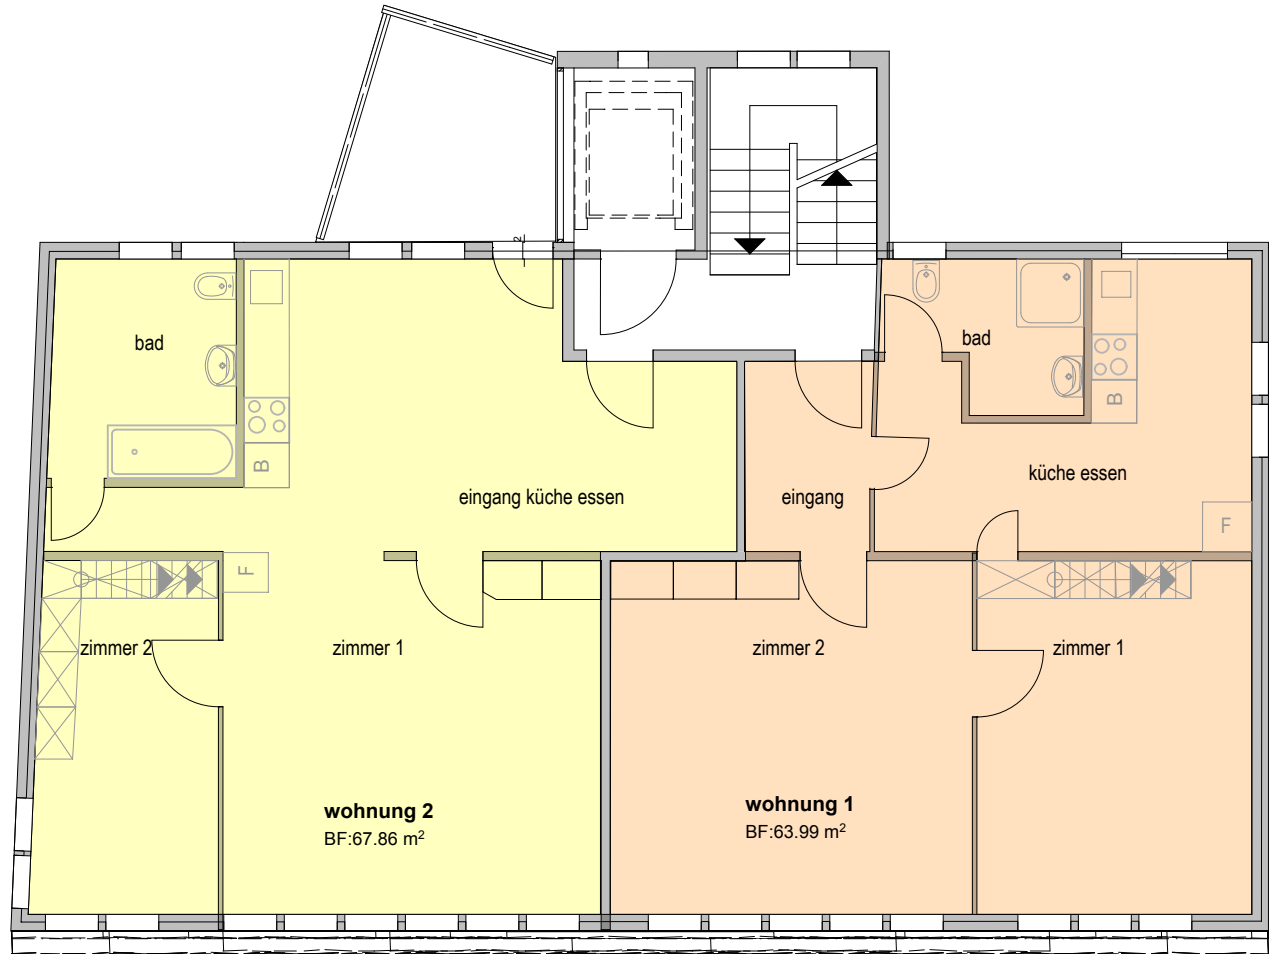

alte drogerie trogen

1. stock

wohnung 1 - 64 m² (2.5 zimmer)

wohnung 2 - 68 m² (2.5 zimmer)

MEHRGENERATIONEN-OST